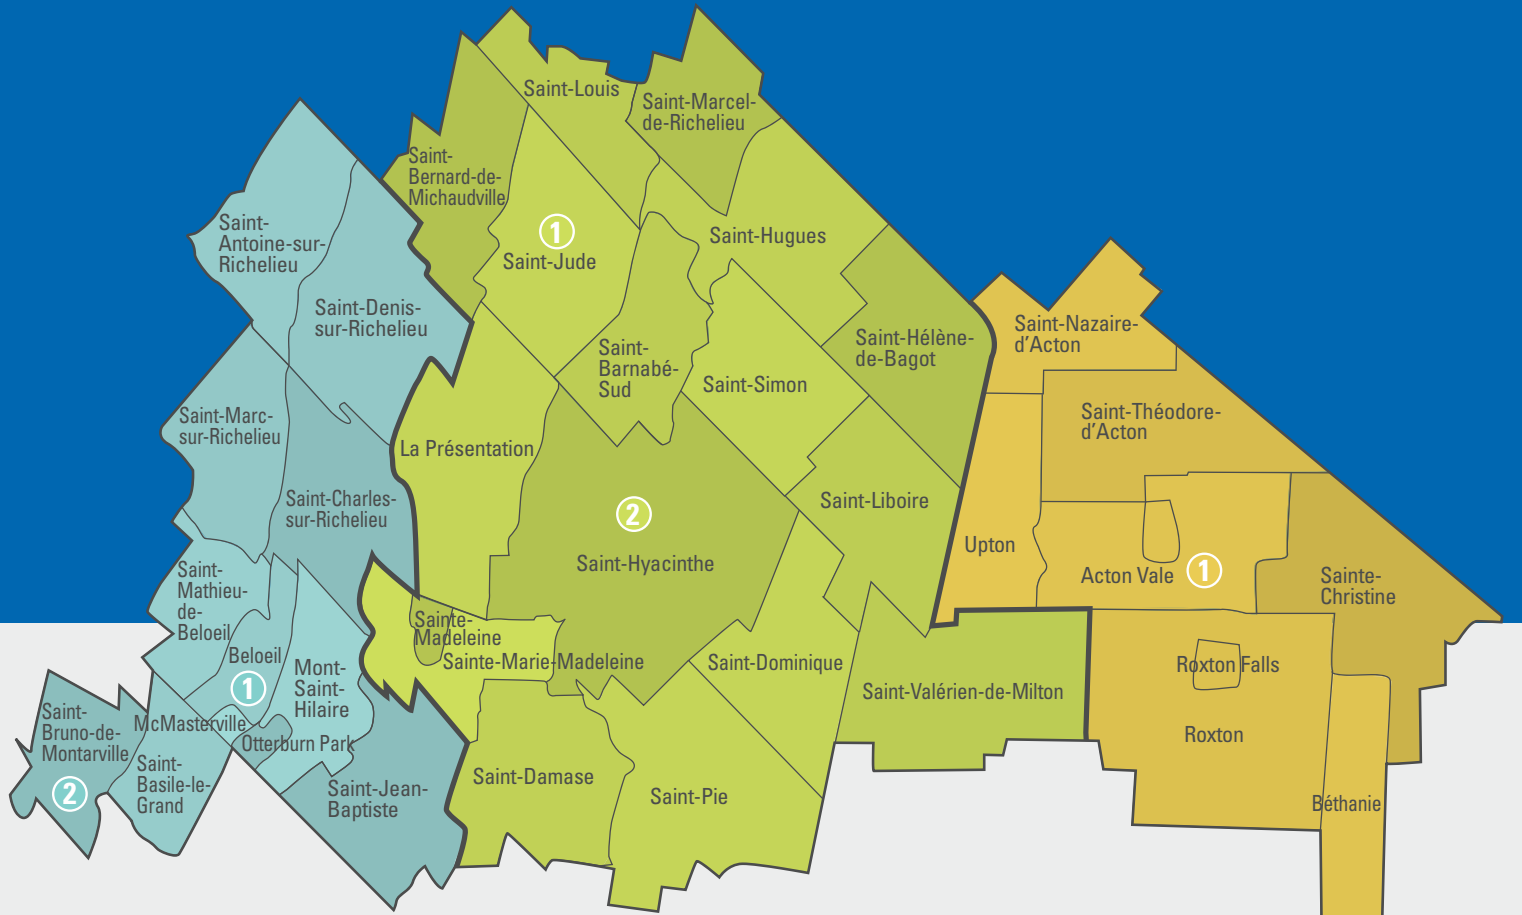

TERRITOIRE DU CSSS RICHELIEU-YAMASKA

MRC La Vallée-du-Richelieu

- ① CLSC des Patriotes
Centre d'hébergement Marguerite-Adam
- ② CLSC des Patriotes
Centre d'hébergement de Montarville

MRC des Maskoutains

- ① CLSC des Maskoutains
- ② Hôpital Honoré-Mercier
Centre d'hébergement de l'Hôtel-Dieu-de-Saint-Hyacinthe
Centre d'hébergement Andrée-Perrault
CLSC des Maskoutains

MRC d'Acton

- ① CLSC de la MRC-d'Acton
Centre d'hébergement de la MRC-d'Acton